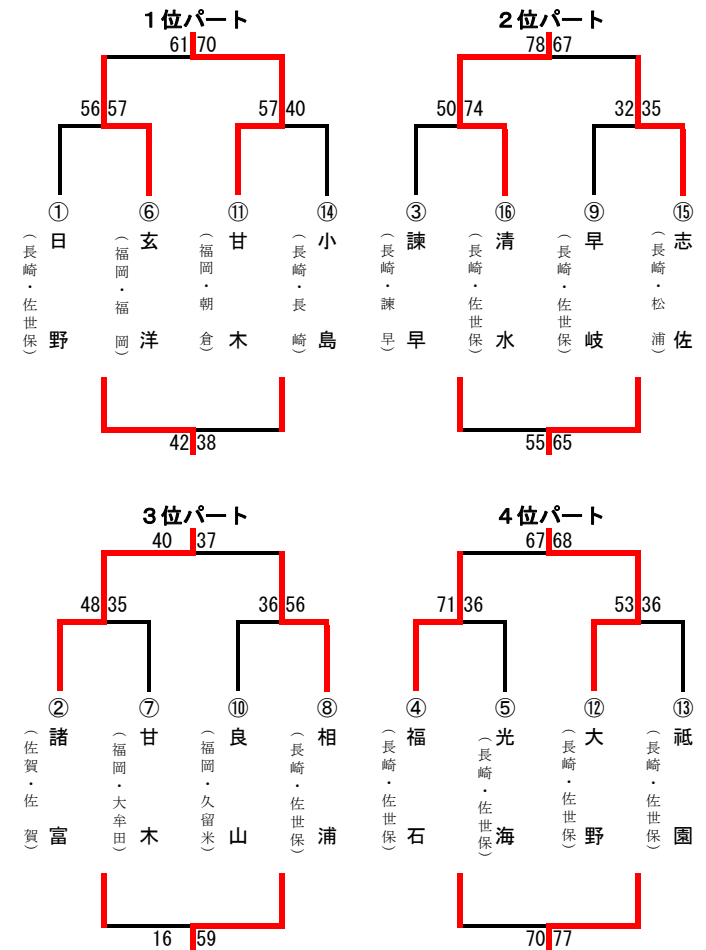

【決勝トーナメント勝ち上がり表】

【大会公式サイト：http://www.sasebobba.nagasaki.jp/kkh2014/】
 ★大会当日、各会場からの結果を速報で掲載致します。
 ★携帯電話・スマートフォン・PCでも閲覧可能です。

第2回 佐世保協会杯中学校バスケットボール大会 (男子の部)

1. 期 日 平成26年2月22日(土) : 予選トーナメント
 " 2月23日(日) : 決勝トーナメント
2. 会 場 A. B コート 小佐々スポーツセンター (22, 23)
 C. D コート 祇園中学校体育館 (23)
 E. F コート 日野中学校体育館 (22, 23)
 G. H コート 早岐中学校体育館 (22, 23)
 I. J コート 佐世保東翔高校体育館 (22)
3. 開始時刻 第1試合 10:00~ 第2試合 11:20~
 第3試合 13:10~ 第4試合 14:30~

【予選トーナメント勝ち上がり表】

(各会場共通事項)

- ・開場: 9:00~。佐世保市の学校で設営終了後、第1試合のアップ開始。
- ・天候等の都合により、午後の試合開始時刻が繰り上げられる可能性があります。

第2回 佐世保協会杯中学校バスケットボール大会 (男子の部)

1. 期 日 平成26年2月22日(土) : 予選トーナメント
 " 2月23日(日) : 決勝トーナメント

2. 最終順位

| | | | | | | | | | | | | | | | |
|------|----|----|----|-------------|----|----|----|----|----|----|-------|----|----|----|----|
| 1 | 2 | 3 | 4 | 交流戦のため順位不確定 | | | | | | 13 | 14 | 15 | 16 | | |
| 朝倉甘木 | 玄野 | 日野 | 小島 | 清水 | 志佐 | 早岐 | 諫早 | 諸富 | 相浦 | 良山 | 大牟田甘木 | 大野 | 福石 | 祇園 | 光海 |

【決勝トーナメント勝ち上がり表】

※会場担当都合により

相浦中(2位パート)と清水中(3位パート)の交換を実施。

【大会公式サイト: <http://www.sasebobba.nagasaki.jp/kkh2014/>】

★大会当日、各会場からの結果を速報で掲載致します。

★携帯電話・スマートフォン・PCどれでも閲覧可能です。