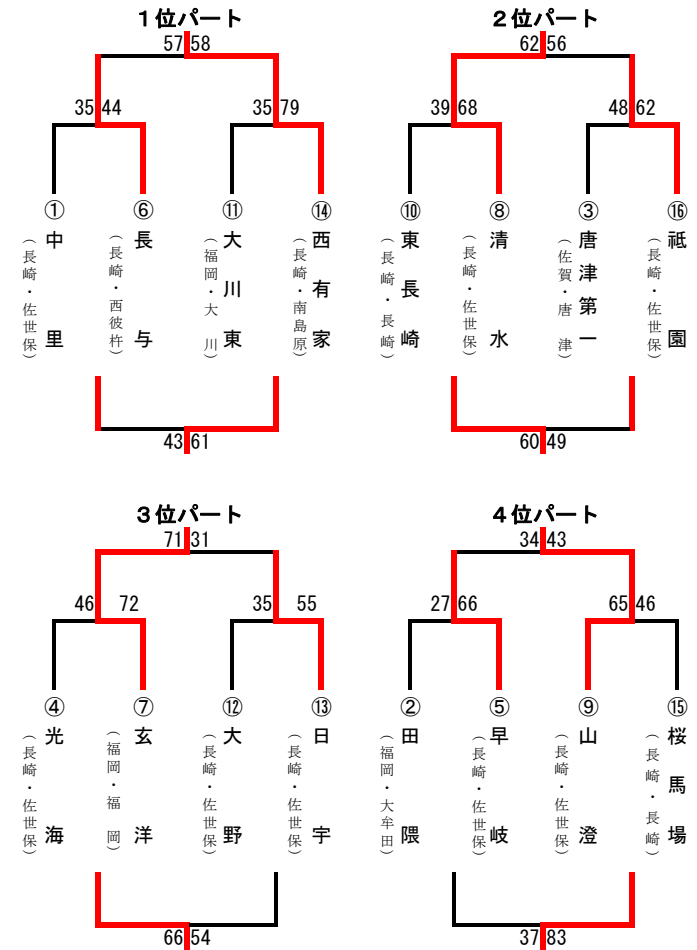

第2回 佐世保協会杯中学校バスケットボール大会（女子の部）

1. 期 日 平成26年2月22日（土）：予選トーナメント
 " 2月23日（日）：決勝トーナメント
2. 会 場 A. B コート 小佐々スポーツセンター（22, 23）
 C. D コート 祇園中学校体育館（23）
 E. F コート 日野中学校体育館（22, 23）
 G. H コート 早岐中学校体育館（22, 23）
 I. J コート 佐世保東翔高校体育館（22）
3. 開始時刻 第1試合 10:00～ 第2試合 11:20～
 第3試合 13:10～ 第4試合 14:30～

【予選トーナメント勝ち上がり表】

(各会場共通事項)
 ・開場：9:00～。佐世保市の学校で設営終了後、第1試合のアップ開始。
 ・天候等の都合により、午後の試合開始時刻が繰り上げられる可能性があります。

第2回 佐世保協会杯中学校バスケットボール大会（女子の部）

1. 期 日 平成26年2月22日（土）：予選トーナメント
 " 2月23日（日）：決勝トーナメント
2. 最終順位

| | | | | | | | | | | | | | | | |
|-------------|--------|-------------|--------|--------|--------|-------------|------------------|--------|--------|--------|--------|--------|--------|-------------|--------|
| 1 | 2 | 3 | 4 | 5 | 6 | 7 | 8 | 9 | 10 | 11 | 12 | 13 | 14 | 15 | 16 |
| 西 有 家 | 長 与 | 大 川 東 | 中 里 | 清 水 | 祇 園 | 東 長 崎 | 唐 津 第 一 | 玄 洋 | 日 宇 | 光 海 | 大 野 | 山 澄 | 早 岐 | 桜 馬 場 | 田 隈 |

【決勝トーナメント勝ち上がり表】

【大会公式サイト：http://www.sasebobba.nagasaki.jp/kkh2014/】
 ★大会当日、各会場からの結果を速報で掲載致します。
 ★携帯電話・スマートフォン・PCでも閲覧可能です。

第2回 佐世保協会杯中学校バスケットボール大会 (男子の部)

1. 期 日 平成26年2月22日(土) : 予選トーナメント
 " 2月23日(日) : 決勝トーナメント
2. 会 場 A. B コート 小佐々スポーツセンター (22, 23)
 C. D コート 祇園中学校体育館 (23)
 E. F コート 日野中学校体育館 (22, 23)
 G. H コート 早岐中学校体育館 (22, 23)
 I. J コート 佐世保東翔高校体育館 (22)
3. 開始時刻 第1試合 10:00~ 第2試合 11:20~
 第3試合 13:10~ 第4試合 14:30~

【決勝トーナメント勝ち上がり表】

※会場担当都合により

相浦中(2位パート)と清水中(3位パート)の交換を実施。

【大会公式サイト: <http://www.sasebobba.nagasaki.jp/kkh2014/>】

★大会当日、各会場からの結果を速報で掲載致します。

★携帯電話・スマートフォン・PCどれでも閲覧可能です。