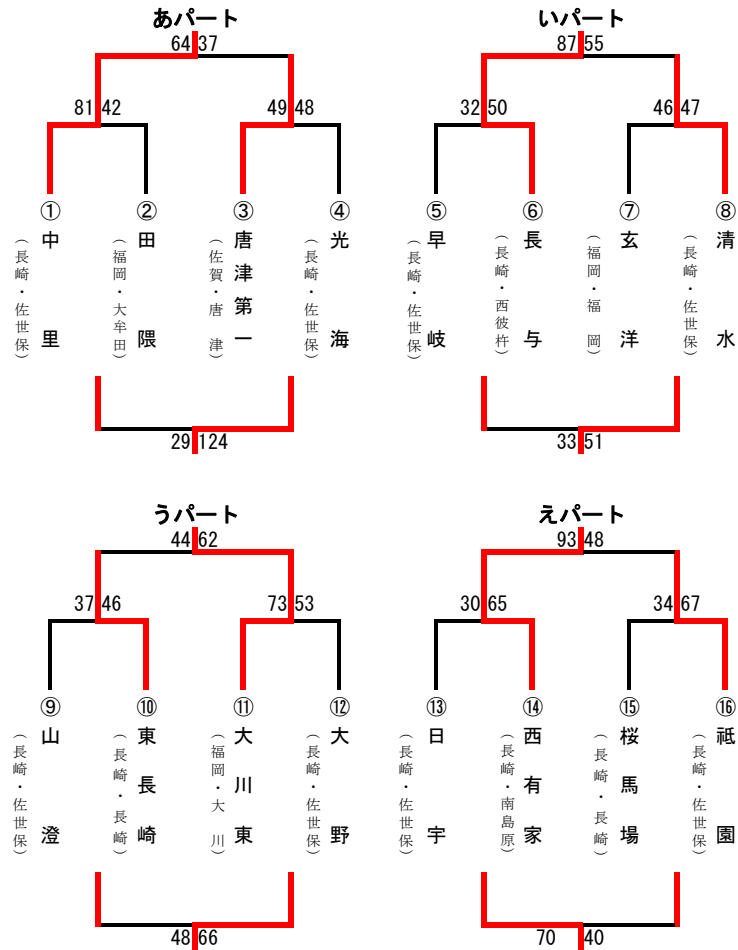

第2回 佐世保協会杯中学校バスケットボール大会（女子の部）

1. 期 日 平成26年2月22日（土）：予選トーナメント
 " 2月23日（日）：決勝トーナメント
2. 会 場 A. B コート 小佐々スポーツセンター（22, 23）
 C. D コート 祇園中学校体育館（23）
 E. F コート 日野中学校体育館（22, 23）
 G. H コート 早岐中学校体育館（22, 23）
 I. J コート 佐世保東翔高校体育館（22）
3. 開始時刻 第1試合 10:00～ 第2試合 11:20～
 第3試合 13:10～ 第4試合 14:30～

【予選トーナメント勝ち上がり表】

(各会場共通事項)
 ・開場：9:00～。佐世保市の学校で設営終了後、第1試合のアップ開始。
 ・天候等の都合により、午後の試合開始時刻が繰り上げられる可能性があります。

第2回 佐世保協会杯中学校バスケットボール大会（女子の部）

1. 期 日 平成26年2月22日（土）：予選トーナメント
 " 2月23日（日）：決勝トーナメント
2. 最終順位

| | | | | | | | | | | | | | | | |
|-------------|--------|-------------|--------|--------|--------|-------------|------------------|--------|--------|--------|--------|--------|--------|-------------|--------|
| 1 | 2 | 3 | 4 | 5 | 6 | 7 | 8 | 9 | 10 | 11 | 12 | 13 | 14 | 15 | 16 |
| 西 有 家 | 長 与 | 大 川 東 | 中 里 | 清 水 | 祇 園 | 東 長 崎 | 唐 津 第 一 | 玄 洋 | 日 宇 | 光 海 | 大 野 | 山 澄 | 早 岐 | 桜 馬 場 | 田 隈 |

【決勝トーナメント勝ち上がり表】

【大会公式サイト：http://www.sasebobba.nagasaki.jp/kkh2014/】
 ★大会当日、各会場からの結果を速報で掲載致します。
 ★携帯電話・スマートフォン・PCでも閲覧可能です。

第2回 佐世保協会杯中学校バスケットボール大会 (男子の部)

1. 期 日 平成26年2月22日(土) : 予選トーナメント
 " 2月23日(日) : 決勝トーナメント
2. 会 場 A. B コート 小佐々スポーツセンター (22, 23)
 C. D コート 祇園中学校体育館 (23)
 E. F コート 日野中学校体育館 (22, 23)
 G. H コート 早岐中学校体育館 (22, 23)
 I. J コート 佐世保東翔高校体育館 (22)
3. 開始時刻 第1試合 10:00~ 第2試合 11:20~
 第3試合 13:10~ 第4試合 14:30~

【決勝トーナメント勝ち上がり表】

※会場担当都合により

相浦中(2位パート)と清水中(3位パート)の交換を実施。

【大会公式サイト: <http://www.sasebobba.nagasaki.jp/kkh2014/>】

★大会当日、各会場からの結果を速報で掲載致します。

★携帯電話・スマートフォン・PCどれでも閲覧可能です。