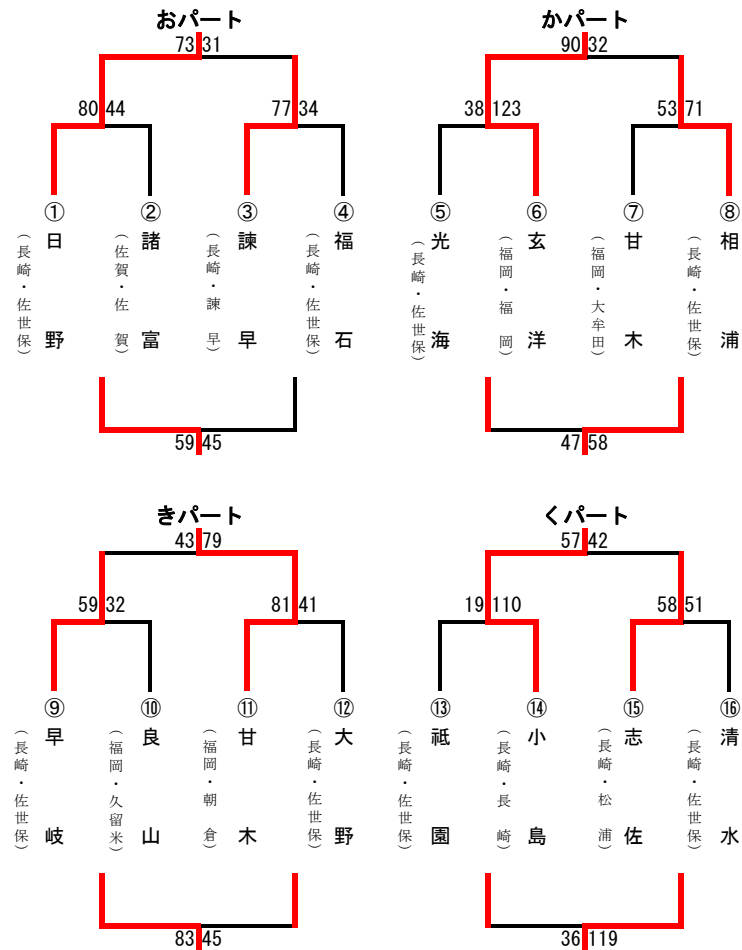

第2回 佐世保協会杯中学校バスケットボール大会 (男子の部)

1. 期 日 平成26年2月22日(土) : 予選トーナメント
  " 2月23日(日) : 決勝トーナメント
2. 会 場 A. B コート 小佐々スポーツセンター (22, 23)
  C. D コート 祇園中学校体育館 (23)
  E. F コート 日野中学校体育館 (22, 23)
  G. H コート 早岐中学校体育館 (22, 23)
  I. J コート 佐世保東翔高校体育館 (22)
3. 開始時刻 第1試合 10:00~ 第2試合 11:20~
  第3試合 13:10~ 第4試合 14:30~

【予選トーナメント勝ち上がり表】

(各会場共通事項)

- ・開場: 9:00~。佐世保市の学校で設営終了後、第1試合のアップ開始。
- ・天候等の都合により、午後の試合開始時刻が繰り上げられる可能性があります。

第2回 佐世保協会杯中学校バスケットボール大会 (男子の部)

1. 期 日 平成26年2月22日(土) : 予選トーナメント
  " 2月23日(日) : 決勝トーナメント

2. 最終順位

1	2	3	4	交流戦のため順位不確定						13	14	15	16		
朝倉甘木	玄野	日野	小島	清水	志佐	早岐	諫早	諸富	相浦	良山	大牟田甘木	大野	福石	祇園	光海